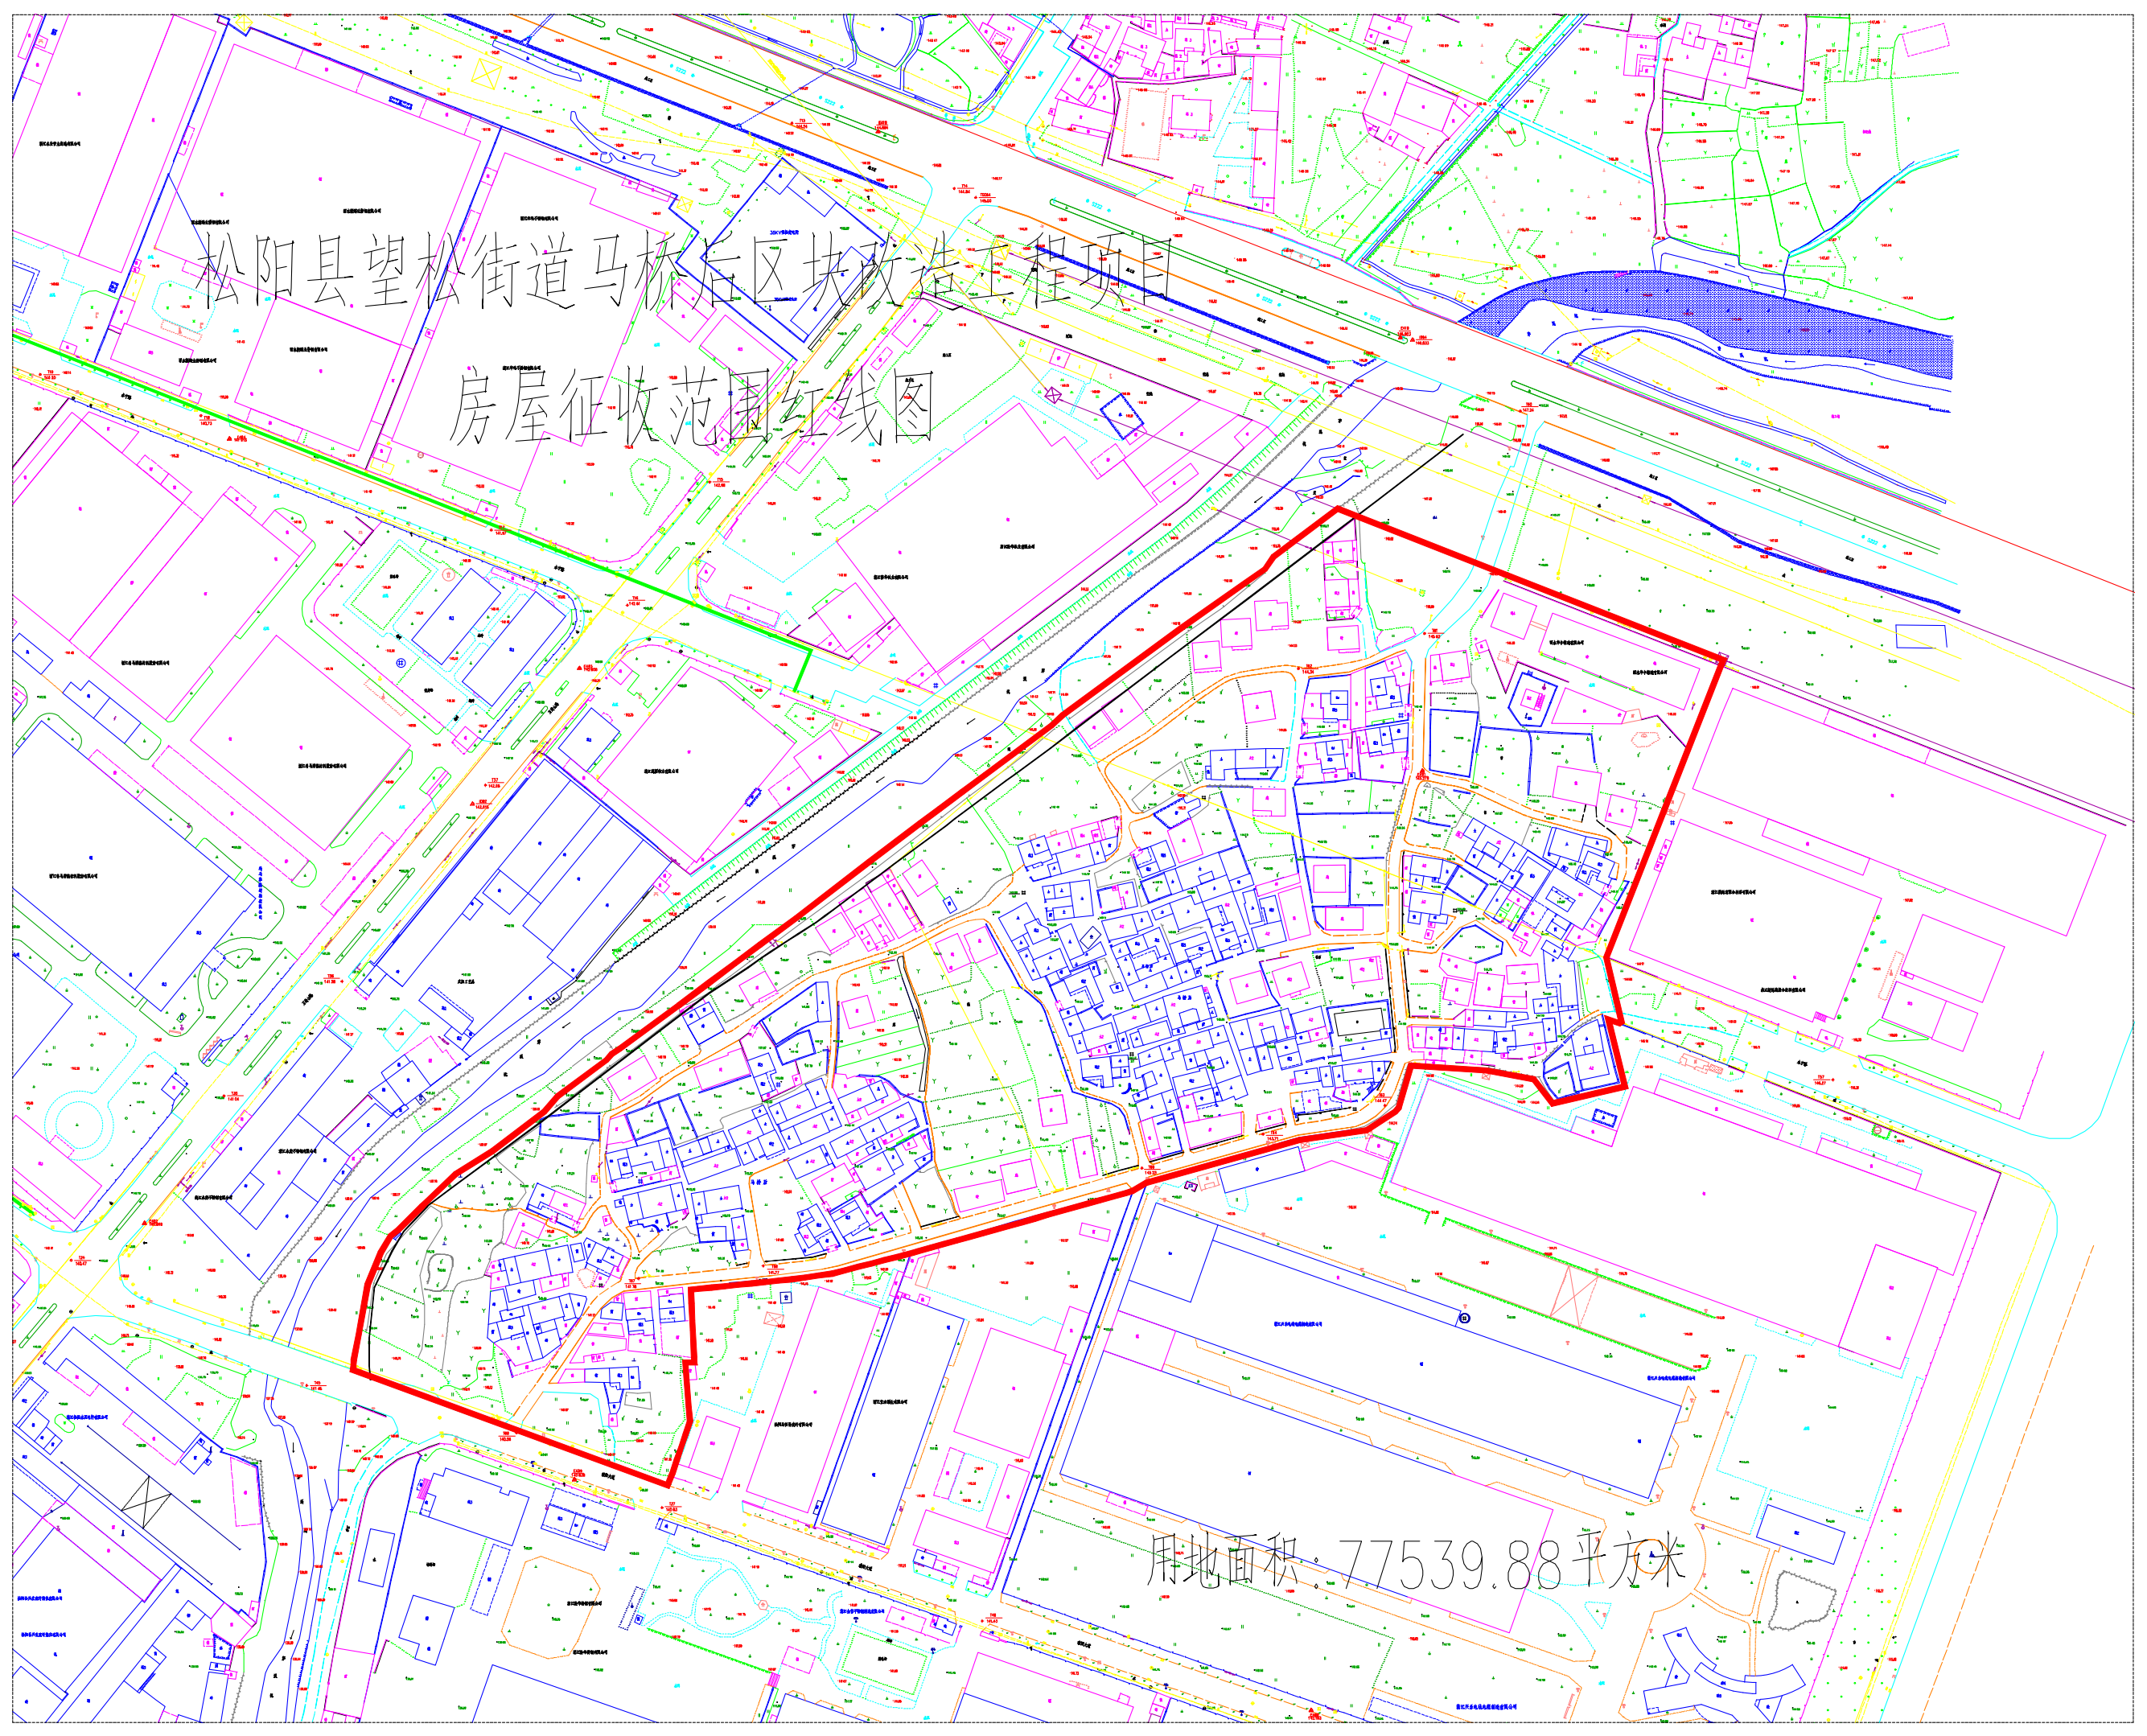

松阳县望松街道马桥后区块改造工程项目
房屋征收范围红线图

用地面积：77539.88平方米